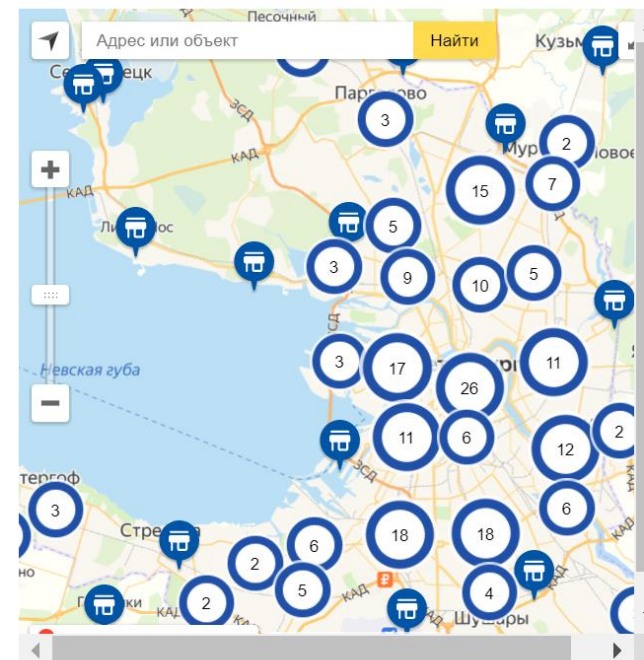

Для расчета стоимости доставки введите свой адрес в поле "Адрес или объект" на карте:

The screenshot shows a web browser window with the URL malinkakmv.ru/raschet-dostavki. The page features a blue navigation bar with links: КАТАЛОГ ТОВАРОВ, НОВИНКИ, КАК ОФОРМИТЬ ЗАКАЗ, ДОСТАВКА, О КОМПАНИИ, ОТЗЫВЫ, and a search bar. Below the navigation is a section titled "Калькулятор расчета доставки Почтой России". It contains text explaining that the calculation is for a weight of 8 kg and a value of approximately 10,000 rubles. It also instructs users to enter their address on the map. The map shows St. Petersburg with numerous numbered blue circular markers representing delivery points. A search bar at the top of the map is labeled "Адрес или объект" and "Найти". A WhatsApp icon is visible in the bottom left corner of the page.

Имя

Телефон

Email

От куда вы про нас узнали?

Варианты доставки:

Курьером по Нижнему

В пункт выдачи

Курьером по России

← → ↻ 🏠 🔒 levrana.ru/order/

Выбор пункта выдачи

Адрес или объект

Map showing delivery points (blue icons with numbers) across Omsk districts: ЦЕНТРАЛЬНЫЙ ОКРУГ, КИРОВСКИЙ ОКРУГ, ОКТЯБРЬСКИЙ ОКРУГ. Streets include: ул. Кондратьюка, ул. Волгоградская ул., ул. Кривой, ул. Архитекторов, ул. Герцена, ул. Орджоникидзе, ул. Красный Пу., ул. Мухоморова, ул. Завертяева, ул. 10 лет Октября, ул. 22 Декаб., ул. Лодёжная ул., ул. Кир.